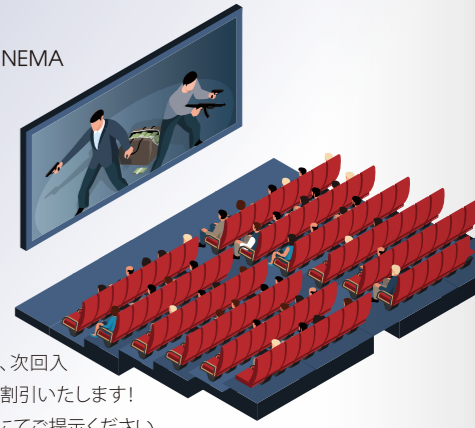

映画

文化小劇場ワンコインシネマ共通割引

各劇場で開催される映画会の前回チケット半券をお持ちいただくと、次回入場料をどこでも500円から450円に割引いたします! チケット購入時に前回半券を窓口にてご提示ください。